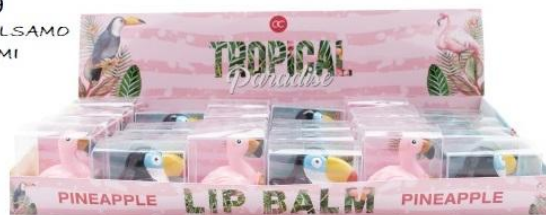

3449509
DISPLAY 24 PEZZI BALSAMO
LABBRA DA 1,6 GRAMMI